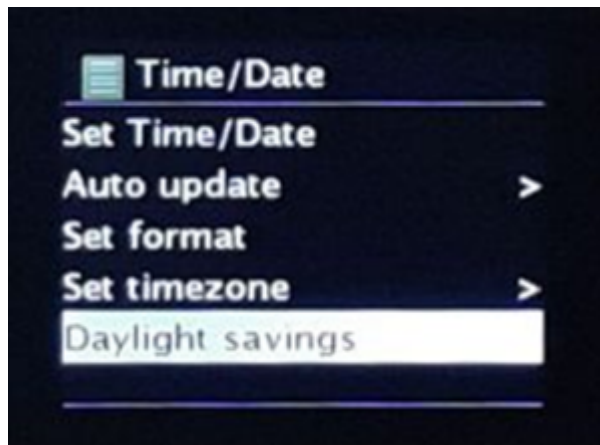

Kies "AAN" om zomertijd in te schakelen, "UIT" om uit te schakelen.